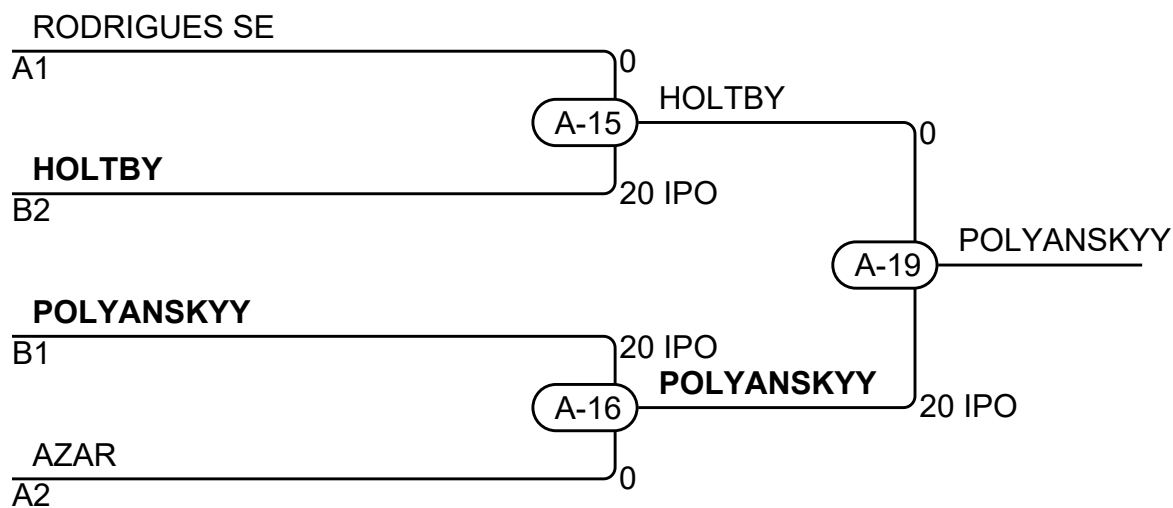

NW - SenM +81kg

Compétiteurs/Competitors A

#	Nom/Name	Grade	Club	1	2	3	G/W	Pts	Pos
1	Terry ST LOUIS	1k	ON	XX			0	0	3
2	Ashraf AZAR	1k	QC	4	XX		1	4	2
3	Gabriel RODRIGUES SERRA SI	?D	ON	20	4	XX	2	24	1

Pool A

Match	Blanc/White			Bleu/Blue	Rés/Res	Tmp/Tim	Code
A-3	Terry ST LOUIS	1	2	Ashraf AZAR	0 - 4	4:00	
A-7	Terry ST LOUIS	1	3	Gabriel RODRIGUES SERRA SILVEIRA	0 - 20	0:39	IPO
A-11	Ashraf AZAR	2	3	Gabriel RODRIGUES SERRA SILVEIRA	0 - 4	4:00	

Compétiteurs/Competitors B

#	Nom/Name	Grade	Club	4	5	6	G/W	Pts	Pos
4	Jaxon MAYNARD	3k	PE	XX			0	0	3
5	Robert HOLTBY	1k	ON	20	XX		1	20	2
6	Vitaliy POLYANSKY	?D	ON	20	12	XX	2	32	1

Pool B

Match	Blanc/White			Bleu/Blue	Rés/Res	Tmp/Tim	Code
A-4	Jaxon MAYNARD	4	5	Robert HOLTBY	0 - 20	1:25	IPO
A-8	Jaxon MAYNARD	4	6	Vitaliy POLYANSKY	0 - 20	0:50	IPO
A-12	Robert HOLTBY	5	6	Vitaliy POLYANSKY	0 - 12	4:00	

Résultats/Results

Pos	Nom/Name
1	Vitaliy POLYANSKY, ON
2	Robert HOLTBY, ON
3	Gabriel RODRIGUES SERRA SILVEIRA, ON
3	Ashraf AZAR, QC