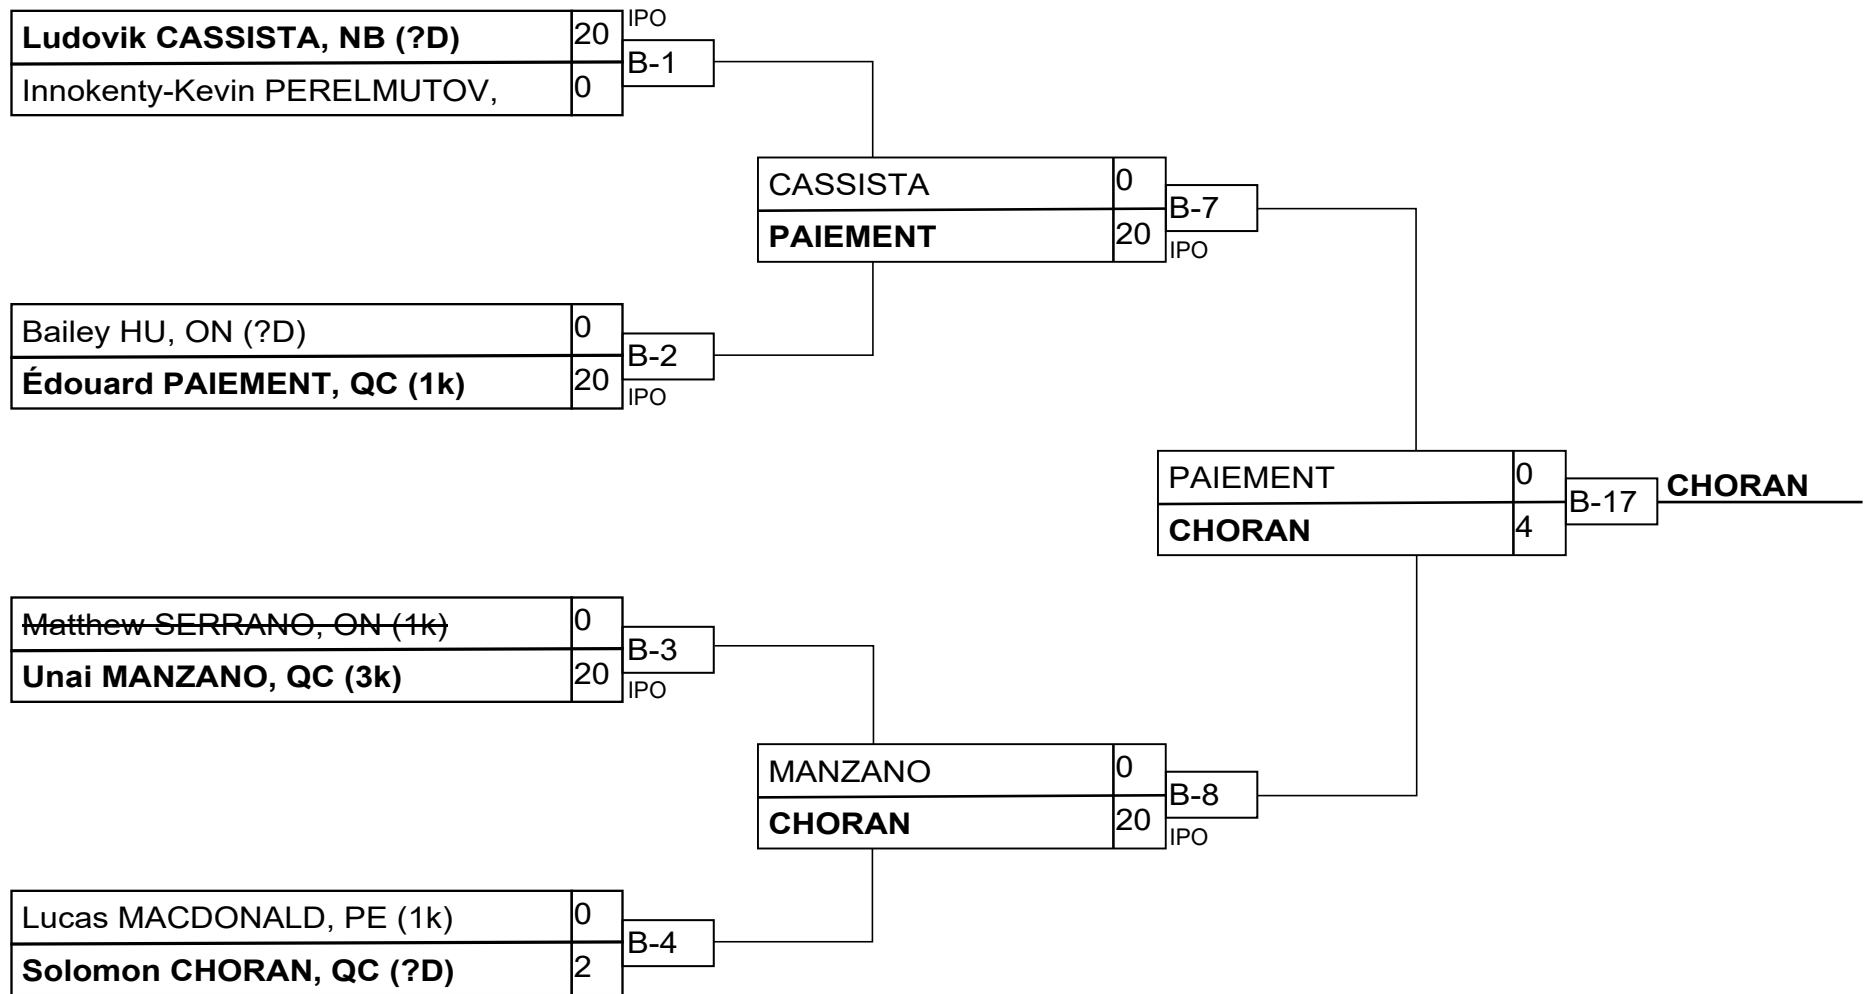

NW - SenM -81kg

Résultats/Results

Pos	Nom/Name
1	Solomon CHORAN, QC (?D)
2	Édouard PAIEMENT, QC (1k)
3	Ludovik CASSISTA, NB (?D)
3	Innokenty-Kevin PERELMUT