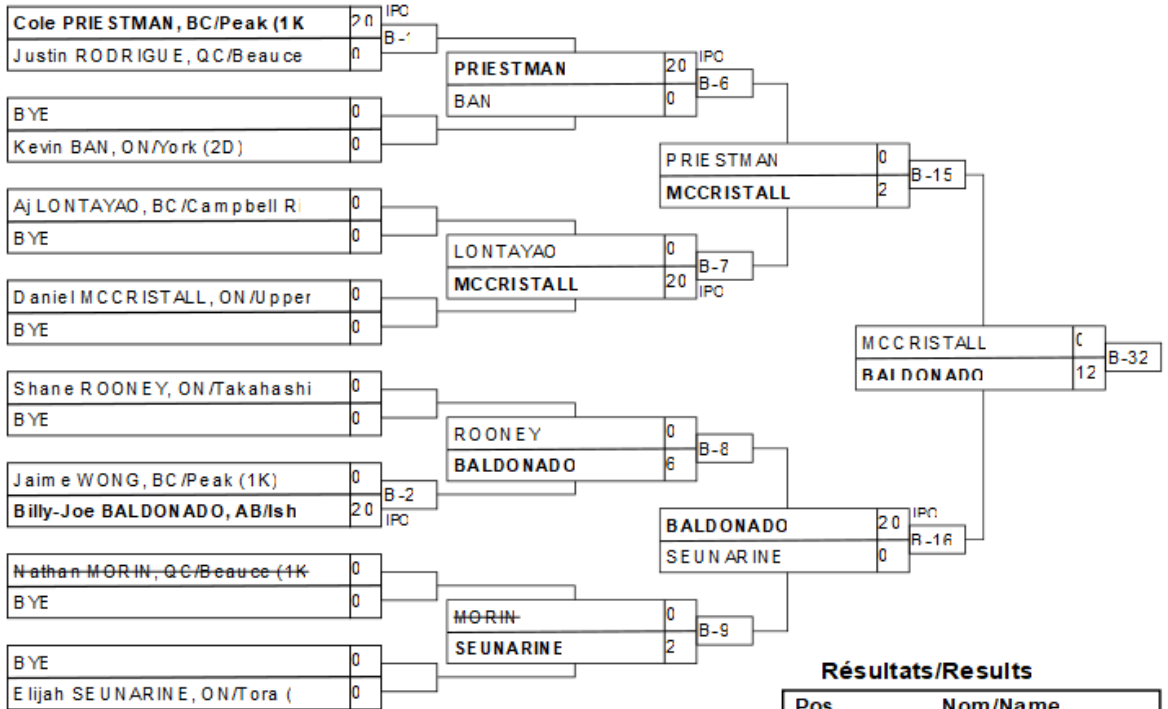

NW M -66

Résultats/Results

Pos	Nom/Name
1	Billy-Joe BALDONADO, AB/
2	Daniel MCCRISTALL, ON/Up
3	Cole PRIESTMAN, BC/Peak
3	Aj LONTAYAO, BC/Campbell