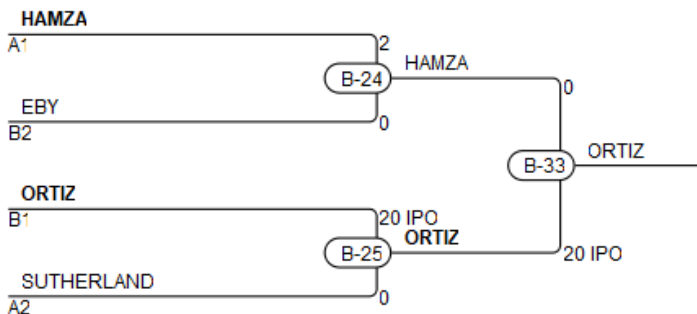

NW M -81

Compétiteurs/Competitors A

#	Nom/Name	Grade	Club	1	2	3	4	G/W	Pts	Pos
1	Kyle SUTHERLAND	2D	NS/Kanokai	XX		10	20	2	30	2
2	Mohammad Bakhtiyar HAMZA	1D	ON/Sheffield	8	XX	20	20	3	48	1
3	Jeff DIESMOS	3K	AB/Hiro's			XX	10	1	10	3
4	Philippe JUNEAU	2K	QC/Baie St-Paul				XX	0	0	4

Pool A

Match	Blanc/White			Bleu/Blue	Rés/Res	Tmp/Tim	Code
B-3	Kyle SUTHERLAND	1	2	Mohammad Bakhtiyar HAMZA	0 - 8	4:00	
B-4	Jeff DIESMOS	3	4	Philippe JUNEAU	10 - 0	4:00	
B-10	Kyle SUTHERLAND	1	3	Jeff DIESMOS	10 - 0	4:00	
B-11	Mohammad Bakhtiyar HAMZA	2	4	Philippe JUNEAU	20 - 0	2:47	IPO
B-17	Kyle SUTHERLAND	1	4	Philippe JUNEAU	20 - 0	0:51	IPO
B-18	Mohammad Bakhtiyar HAMZA	2	3	Jeff DIESMOS	20 - 0	2:49	IPO

Compétiteurs/Competitors B

#	Nom/Name	Grade	Club	5	6	7	G/W	Pts	Pos
5	Ludwing ORTIZ	6D	QC/Métropolitain	XX	20	20	2	40	1
6	Chris MINTERN	1K	NS/Numa		XX		0	0	3
7	Nathan EBY	2D	BC/Nanaimo		20	XX	1	20	2

Pool B

Match	Blanc/White			Bleu/Blue	Rés/Res	Tmp/Tim	Code
B-5	Ludwing ORTIZ	5	6	Chris MINTERN	20 - 0	1:34	IPO
B-12	Ludwing ORTIZ	5	7	Nathan EBY	20 - 0	3:03	IPO
B-19	Chris MINTERN	6	7	Nathan EBY	0 - 20	0:00	FUS

Résultats/Results

Pos	Nom/Name
1	Ludwing ORTIZ, QC/Métropolitain
2	Mohammad Bakhtiyar HAMZA, ON/Sheffield
3	Nathan EBY, BC/Nanaimo
3	Kyle SUTHERLAND, NS/Kanokai