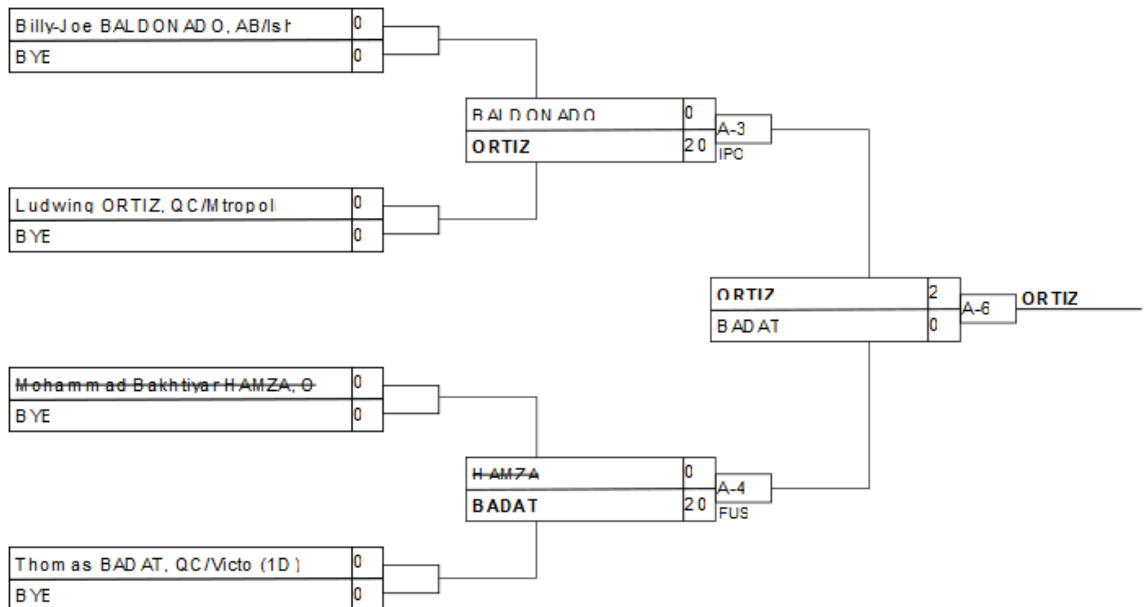

Match	Blanc/White			Bleu/Blue	Rés/Res	Tmp/Tim	Code
B-5	Ludwing ORTIZ	5	6	Chris MINTERN	20 - 0	1:34	IPO
B-12	Ludwing ORTIZ	5	7	Nathan EBY	20 - 0	3:03	IPO
B-19	Chris MINTERN	6	7	Nathan EBY	0 - 20	0:00	FUS

Résultats/Results

Pos	Nom/Name
1	Ludwing ORTIZ, QC/Métropolitain
2	Mohammad Bakhtiyar HAMZA, ON/Sheffield
3	Nathan EBY, BC/Nanaimo
3	Kyle SUTHERLAND, NS/Kanokai

NW M +81

Résultats/Results

Pos	Nom/Name
1	Thomas BADAT, QC/Victo (
2	Jeff ALLEN, ON/Huntsvil
3	Richard TURNER, AB/Ishi
3	Ashraf AZAR, QC/Shidokan

NW Male grand champion

Résultats/Results

Pos	Nom/Name
1	Ludwig ORTIZ, QC/M tropol
2	Thomas BADAT, QC/Victo (
3	Billy-Joe BALDONADO, AB/
3	