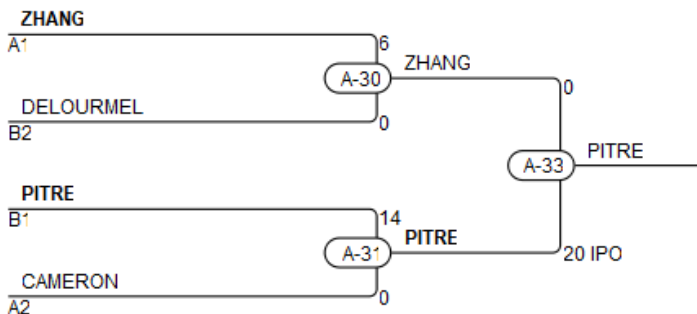

NW F -63

Compétiteurs/Competitors A

#	Nom/Name	Grade	Club	1	2	3	4	G/W	Pts	Pos
1	Cindy DUFRESNE	1K	QC/Lachenaie	XX	20	10		2	30	3
2	Jenny CAI	3K	QC/Shidokan		XX			0	0	4
3	Liwen ZHANG	1K	BC/Police Jnr		20	XX	20	2	40	1
4	Nell CAMERON	2K	NS/Kanokai	20	20		XX	2	40	2

Pool A

Match	Blanc/White			Bleu/Blue	Rés/Res	Tmp/Tim	Code
A-11	Cindy DUFRESNE	1	2	Jenny CAI	20 - 0	2:00	IPO
A-12	Liwen ZHANG	3	4	Nell CAMERON	20 - 0	2:31	IPO
A-20	Cindy DUFRESNE	1	3	Liwen ZHANG	10 - 0	4:00	
A-21	Jenny CAI	2	4	Nell CAMERON	0 - 20	2:54	IPO
A-25	Cindy DUFRESNE	1	4	Nell CAMERON	0 - 20	2:23	IPO
A-26	Jenny CAI	2	3	Liwen ZHANG	0 - 20	0:45	IPO

Compétiteurs/Competitors B

#	Nom/Name	Grade	Club	5	6	7	G/W	Pts	Pos
5	Vicky PITRE	1K	NB/Otoshi	XX	20	8	2	28	1
6	Mariko GLOVER	1K	BC/Peak		XX		0	0	3
7	Maele DELOURMEL	1K	QC/Mtropolitain		20	XX	1	20	2

Pool B

Match	Blanc/White			Bleu/Blue	Rés/Res	Tmp/Tim	Code
A-13	Vicky PITRE	5	6	Mariko GLOVER	20 - 0	0:39	IPO
A-22	Vicky PITRE	5	7	Maele DELOURMEL	8 - 0	4:00	
A-27	Mariko GLOVER	6	7	Maele DELOURMEL	0 - 20	3:13	HAN

Résultats/Results

Pos	Nom/Name
1	Vicky PITRE, NB/Otoshi
2	Liwen ZHANG, BC/Police Jnr
3	Maele DELOURMEL, QC/Mtropolitain
3	Nell CAMERON, NS/Kanokai