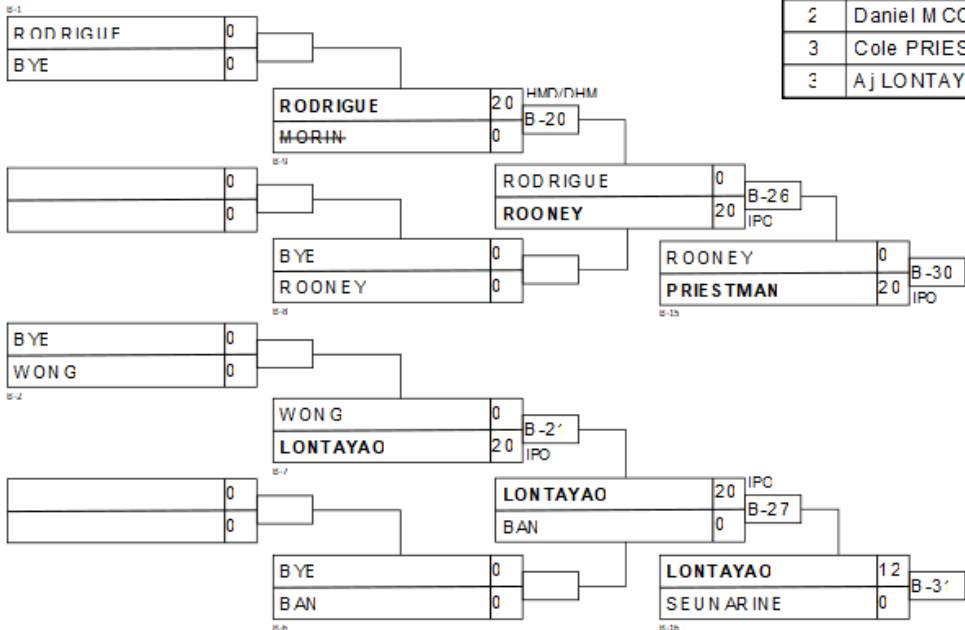

Résultats/Results

Pos	Nom/Name
1	Billy-Joe BALDONADO, AB/
2	Daniel MCCRISTALL, ON/Up
3	Cole PRIESTMAN, BC/Peak
3	Aj LONTAYAO, BC/Campbell