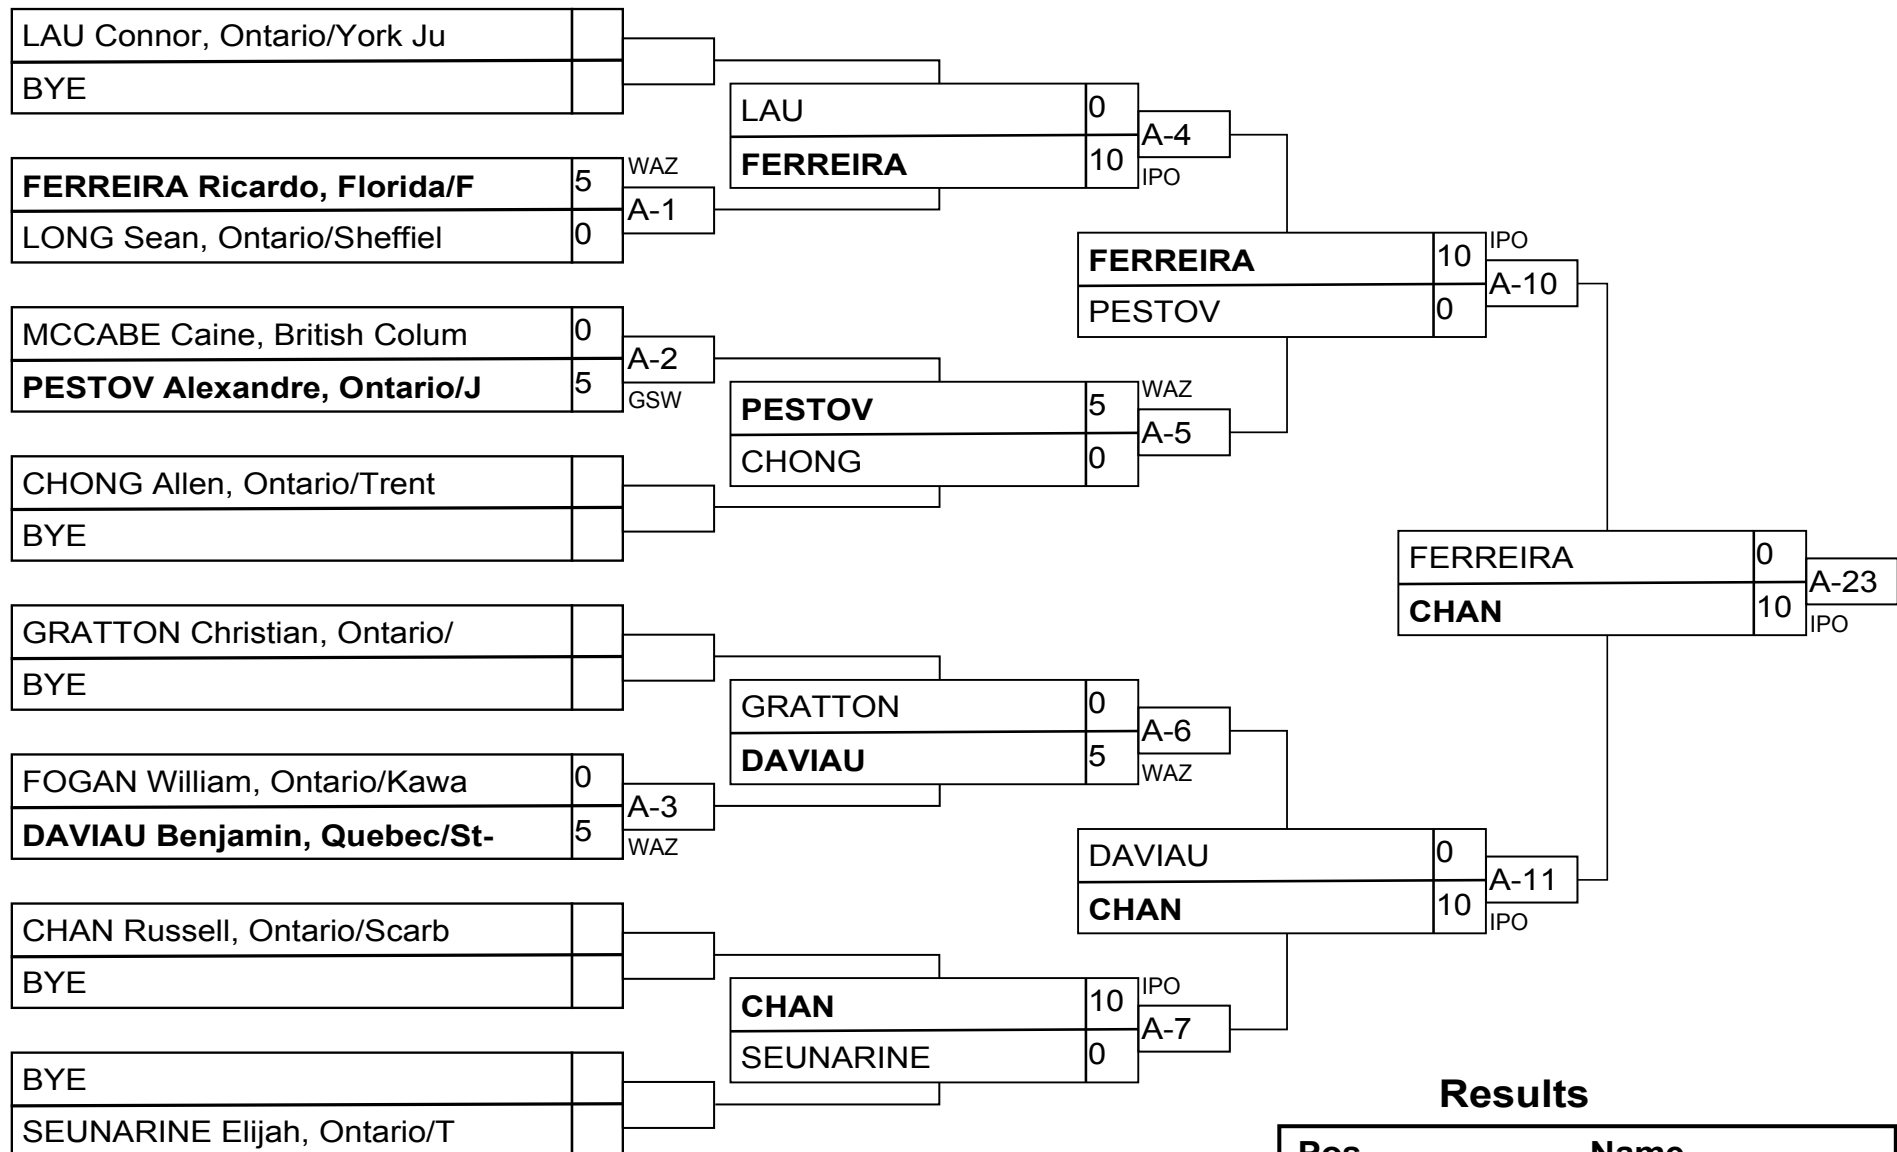

SrNeWaza Men -66kg